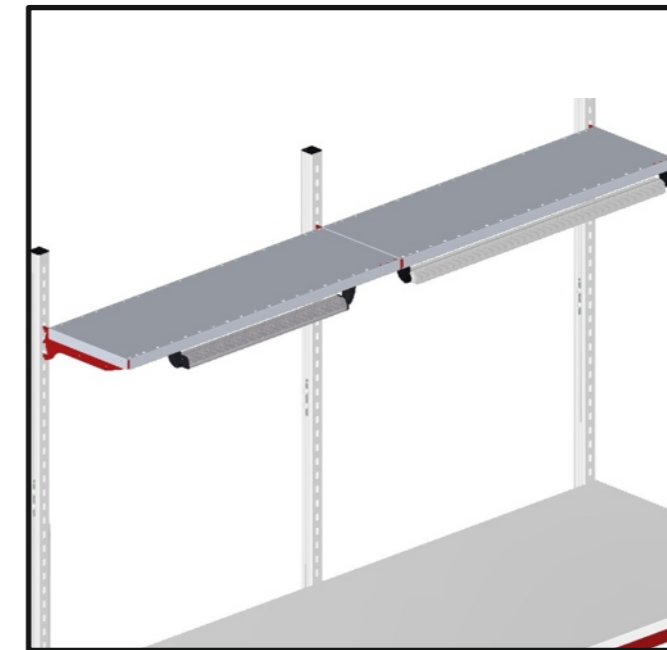

Montageanleitung
 Mounting instructions
 Instructions de montage
 Instrucciones de montaje

Arbeitsplatzleuchte LED mit Dimmfunktion
 Work lamp LED with dimming function
 Eclairage du poste de travail LED
 avec fonction de gradation
 Iluminación del puesto de trabajo LED
 con reductor de luz