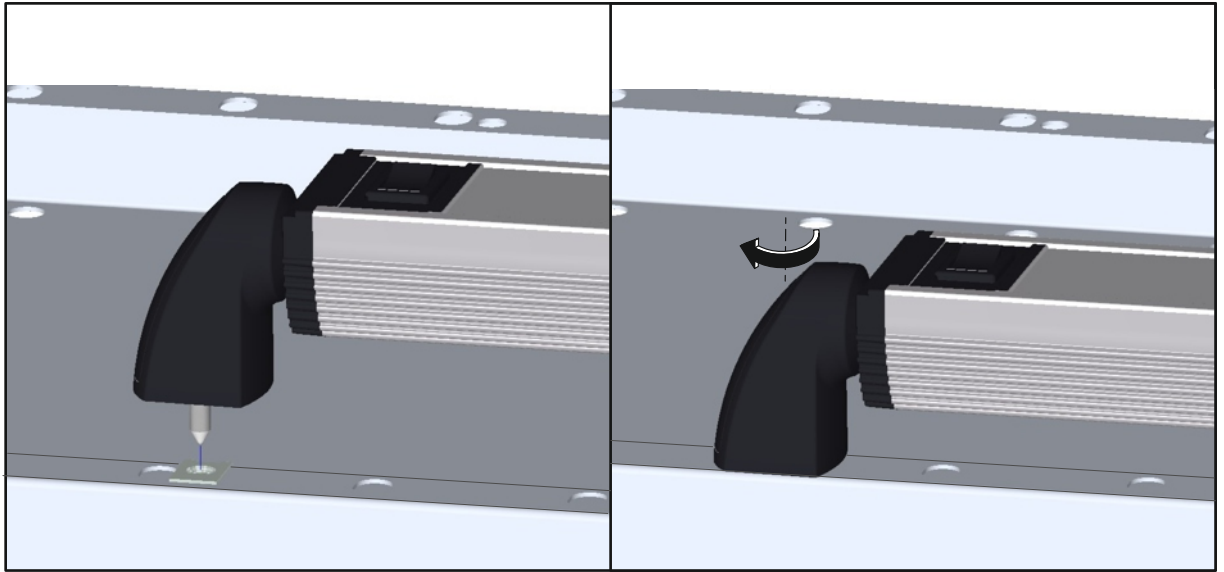

Lieferumfang
Contents
Contenu
Contenido

Montageanleitung
Mounting instructions
Instructions de montage
Instrucciones de montaje

Gebruiksaanleitung
Instructions for use
Mode d'emploi
Modo de empleo