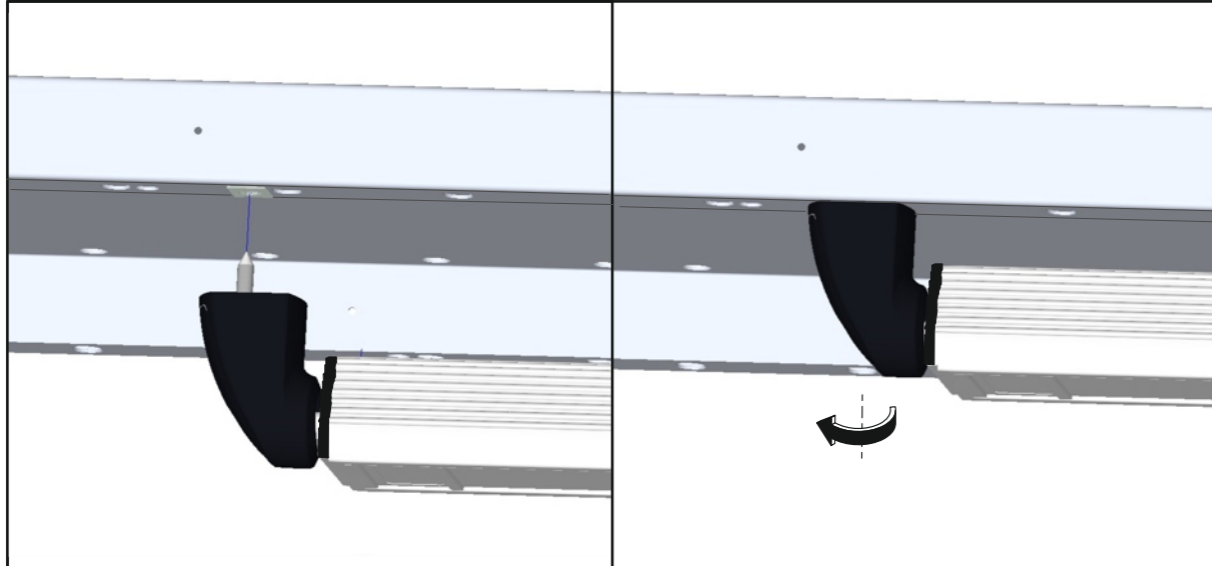

Montageanleitung
 Mounting instructions
 Instructions de montage
 Instrucciones de montaje

Arbeitsplatzleuchte LED mit Dimmfunktion
 Work lamp LED with dimming function
 Eclairage du poste de travail LED
 avec fonction de gradation
 Iluminación del puesto de trabajo LED
 con reductor de luz