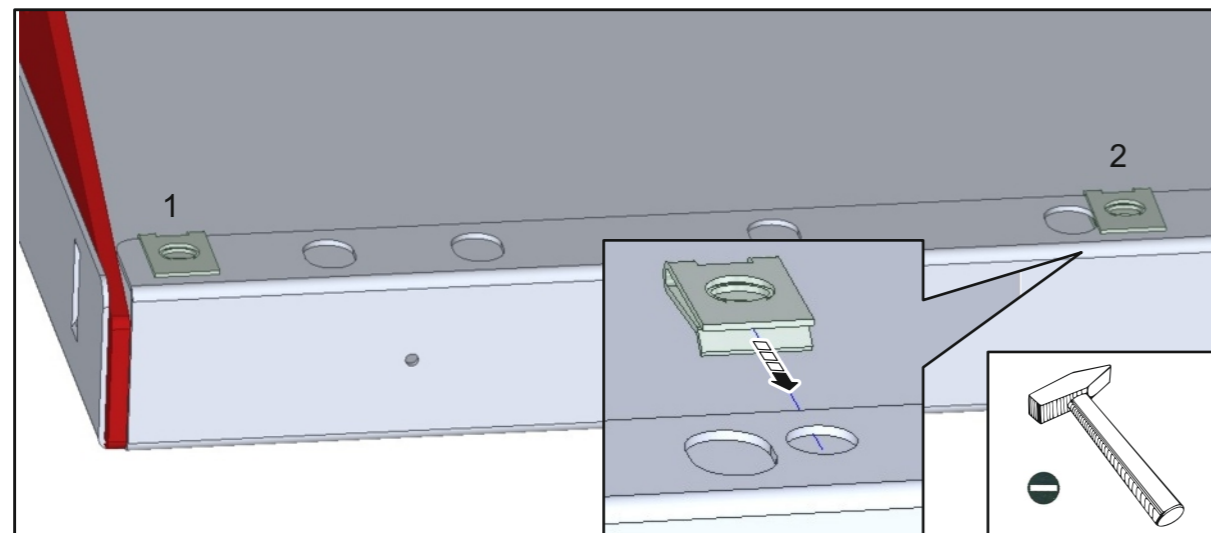

Lieferumfang
Contents
Contenu
Contenido

Montageanleitung
Mounting instructions
Instructions de montage
Instrucciones de montaje

Gebrauchsanleitung
Instructions for use
Mode d'emploi
Modo de empleo

Lieferumfang
Contents
Contenu
Contenido

Montageanleitung
Mounting instructions
Instructions de montage
Instrucciones de montaje

Gebrauchsanleitung
Instructions for use
Mode d'emploi
Modo de empleo

73315610

73315710

BC

2.

BC

5.