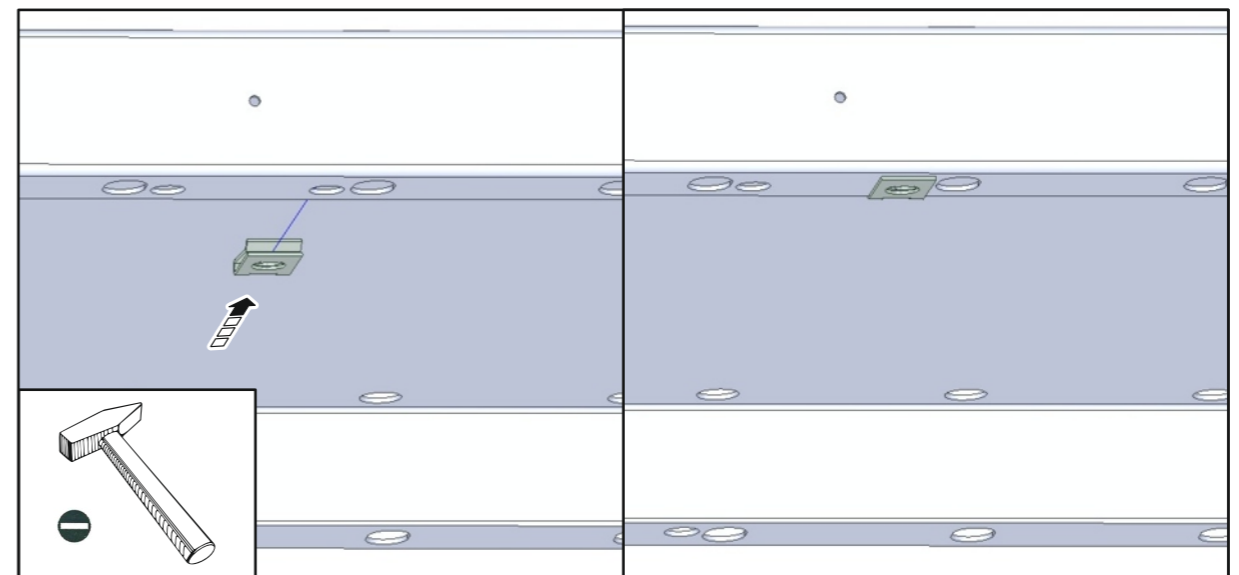

Lieferumfang
Contents
Contenu
Contenido

Montageanleitung
Mounting instructions
Instructions de montage
Instrucciones de montaje

Gebrauchsanleitung
Instructions for use
Mode d'emploi
Modo de empleo

Lieferumfang
Contents
Contenu
Contenido

Montageanleitung
Mounting instructions
Instructions de montage
Instrucciones de montaje

Gebrauchsanleitung
Instructions for use
Mode d'emploi
Modo de empleo

73315610

73315710

BC

2.

BC

5.