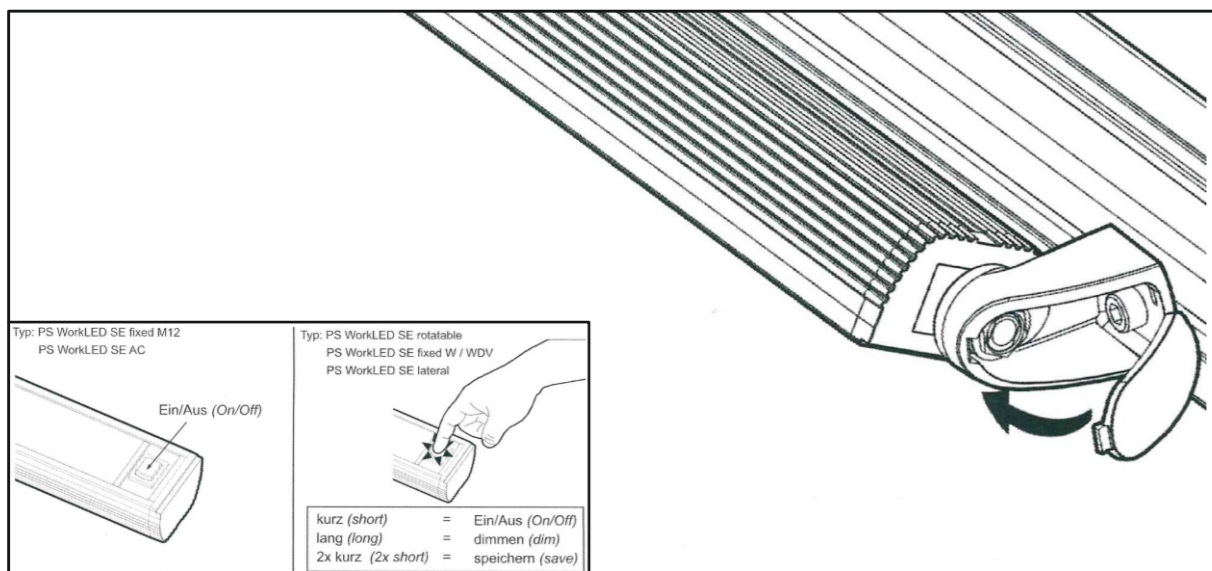

Montageanleitung
 Mounting instructions
 Instructions de montage
 Instrucciones de montaje

Arbeitsplatzleuchte LED mit Dimmfunktion
 Work lamp LED with dimming function
 Eclairage du poste de travail LED
 avec fonction de gradation
 Iluminación del puesto de trabajo LED
 con reductor de luz