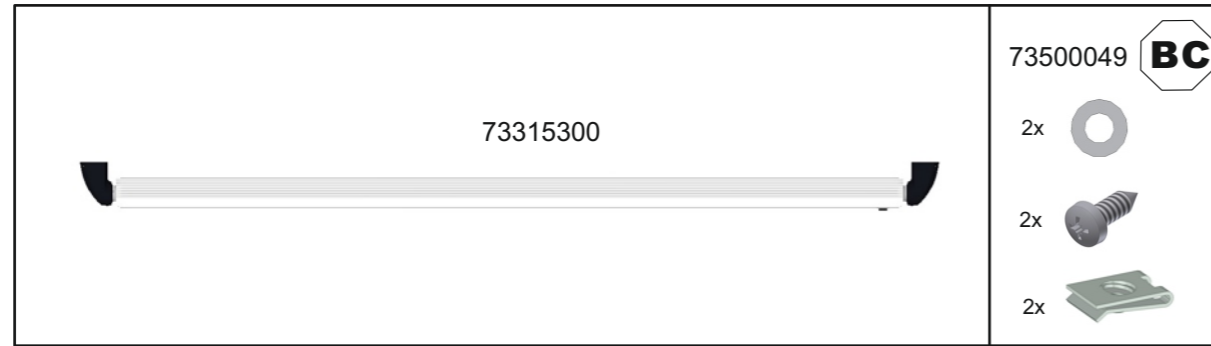

Lieferumfang
Contents
Contenu
Contenido

Montageanleitung
Mounting instructions
Instructions de montage
Instrucciones de montaje

Gebrauchsanleitung
Instructions for use
Mode d'emploi
Modo de empleo

Lieferumfang
Contents
Contenu
Contenido

Montageanleitung
Mounting instructions
Instructions de montage
Instrucciones de montaje

Gebrauchsanleitung
Instructions for use
Mode d'emploi
Modo de empleo

73315610