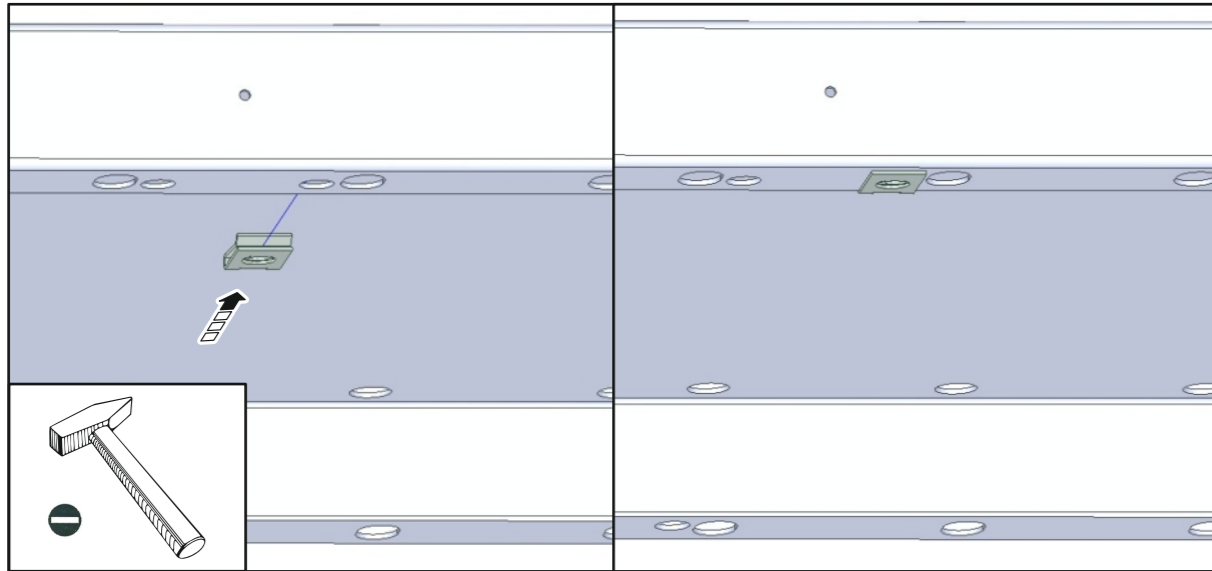

Montageanleitung
 Mounting instructions
 Instructions de montage
 Instrucciones de montaje

Arbeitsplatzleuchte LED mit Dimmfunktion
 Work lamp LED with dimming function
 Eclairage du poste de travail LED
 avec fonction de gradation
 Iluminación del puesto de trabajo LED
 con reductor de luz