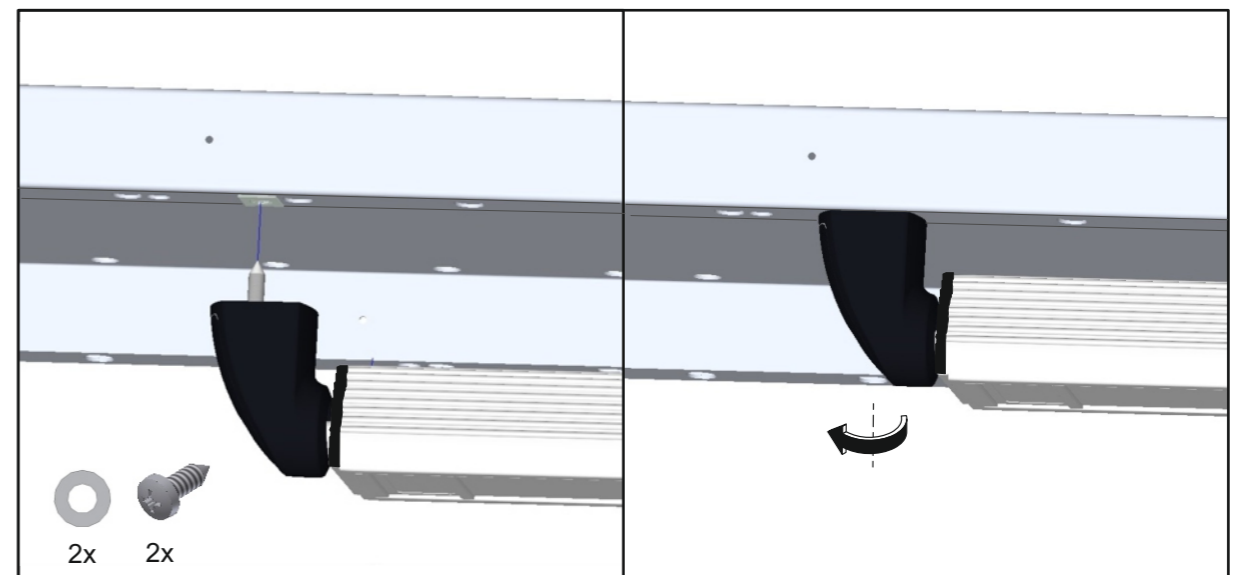

Lieferumfang
Contents
Contenu
Contenido

Montageanleitung
Mounting instructions
Instructions de montage
Instrucciones de montaje

Gebrauchsanleitung
Instructions for use
Mode d'emploi
Modo de empleo

Lieferumfang
Contents
Contenu
Contenido

Montageanleitung
Mounting instructions
Instructions de montage
Instrucciones de montaje

Gebrauchsanleitung
Instructions for use
Mode d'emploi
Modo de empleo

73315610

73315710

BC

2.

BC

5.