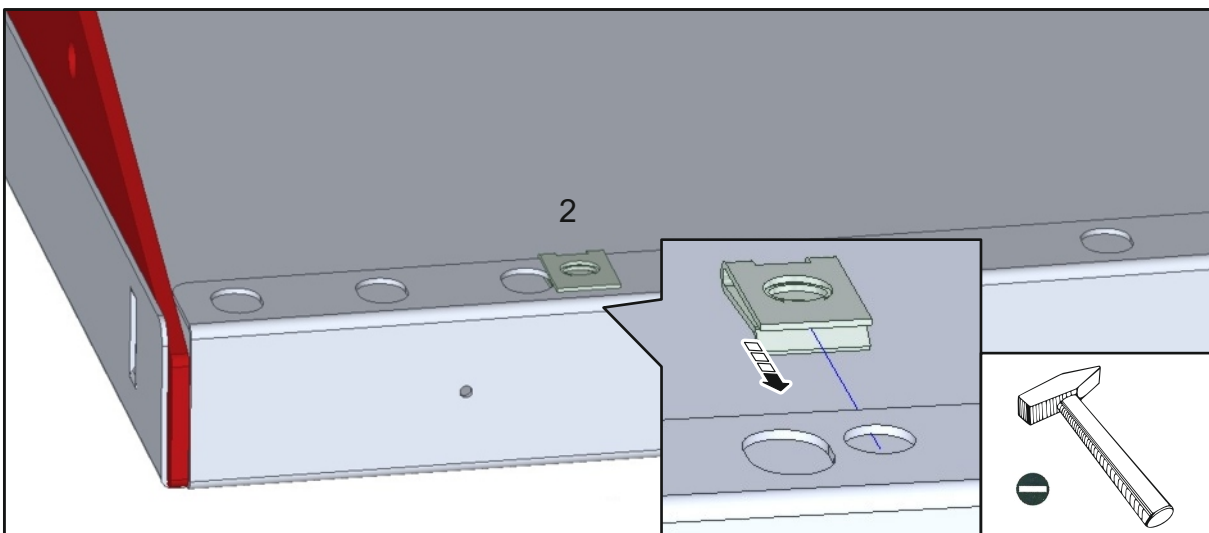

Lieferumfang
Contents
Contenu
Contenido

Montageanleitung
Mounting instructions
Instructions de montage
Instrucciones de montaje

Gebrauchsanleitung
Instructions for use
Mode d'emploi
Modo de empleo